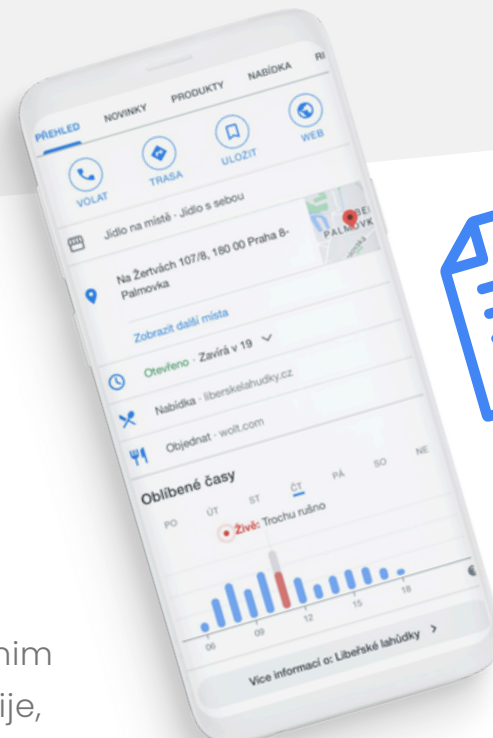

Budite vidljivi - uđite u Google svet