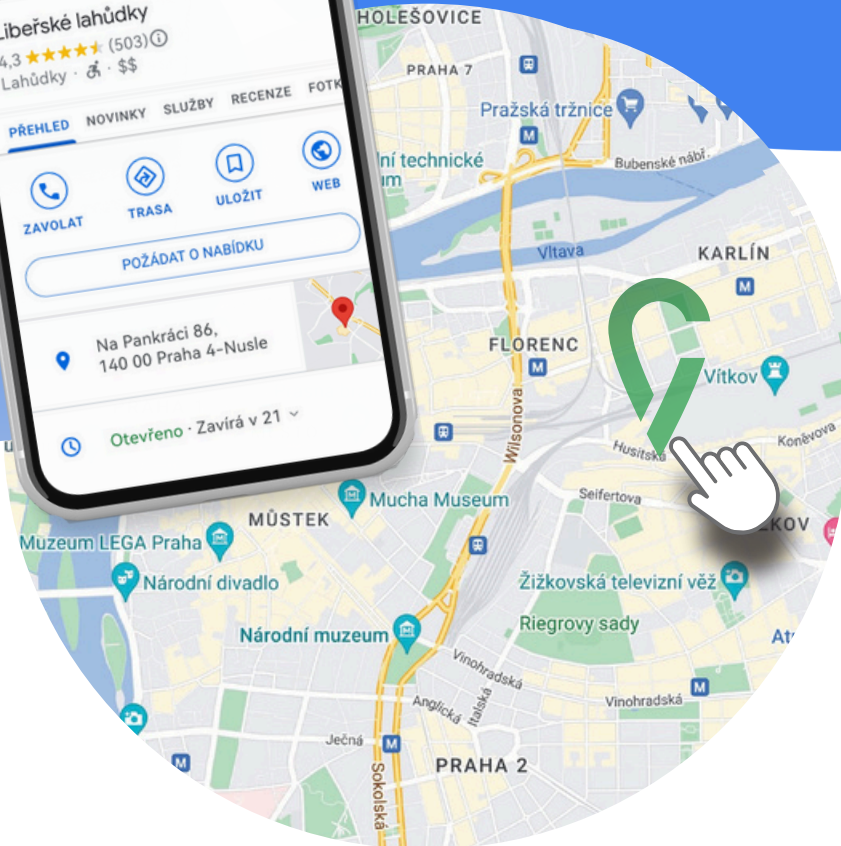

## Google Moja Firma

Napravite profil preduzeća za svoju kompaniju i privučite nove korisnike koji Vas mogu pronaći u pretraživaču i Google Mapama.

Zatim možete personalizovati svoj profil koristeći fotografije, ponude, objave i druge informacije.